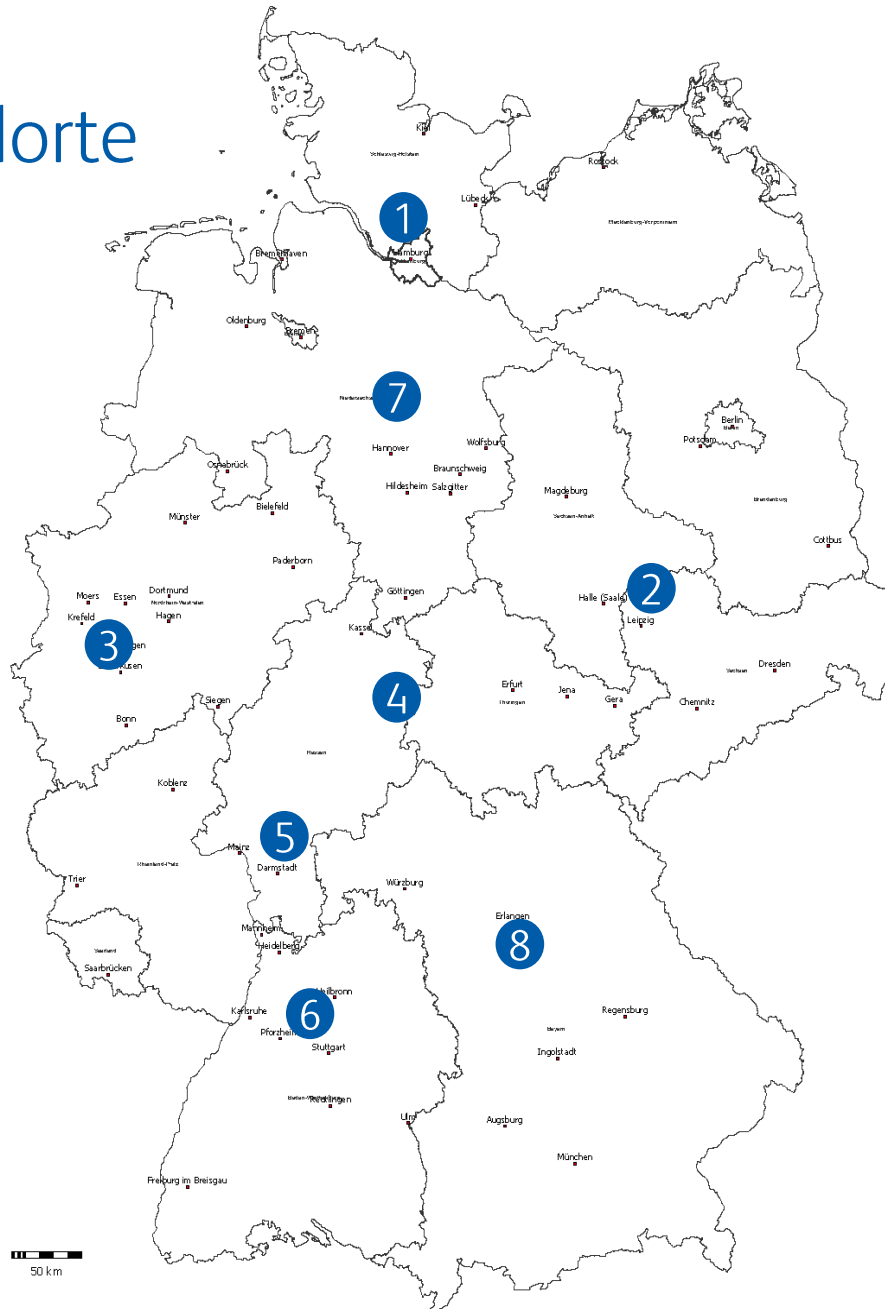

Alphabet Logistikstandorte

1 BCA Autoauktionen GmbH in Hamburg/Ellerau
Werner von Siemens Straße 6
25479 Ellerau
Telefon 04106 6229090
E-Mail florian.lindemann@bca.com
E-Mail: sabine.wieckhorst@bca.com
Öffnungszeiten:
Montag bis Freitag von
08:30 – 17:00 Uhr

2 ATC-Autotechnik Center GmbH in Rackwitz
August Horch Straße 1
04519 Rackwitz
Telefon 03429 4840821
E-Mail rackwitz.sekretariat@mosolf.de
Öffnungszeiten:
Montag bis Freitag von
08:00 – 16:30 Uhr

3 BCA Autoauktionen GmbH in Neuss
Floßhafenstraße 5
41460 Neuss
Telefon 02131 31000
E-Mail Neuss.Entry.de@bca.com
Öffnungszeiten:
Montag bis Freitag von
08:30 – 17:00 Uhr

4 Hartmann Fleet Professionals
Jossastraße Str. 55
36272 Niederaula
Telefon 06625 9209310
Email ts@hartmann-fp.com
Öffnungszeiten:
Montag bis Freitag von
08:30 – 17:00 Uhr

5 BCA Autoauktionen GmbH in Groß-Gerau
Münchener Straße 3 – 5
64521 Groß-Gerau
Telefon 06152 92730
E-Mail rene.roexe@bca.com
Öffnungszeiten:
Montag bis Freitag von
08:30 – 17:00 Uhr

6 Horst Mosolf GmbH & Co KG in Illingen
Wilhelmstraße 115
75428 Illingen
Telefon 07042 82680
E-Mail heike.bachstetter@mosolf.de
Öffnungszeiten:
Montag bis Freitag von
07:30 – 16:30 Uhr

7 Hartmann Fleet Professionals
Leerenstraße 25
29683 Dorfmark
Telefon 01622046362
Email fr@hartmann-fp.com
Öffnungszeiten:
Montag bis Freitag von
08:30 – 17:00 Uhr

8 BCA Autoauktionen GmbH in Nürnberg
Brunecker Str. 132
90461 Nürnberg
Telefon 084429080530
Email sergius.schneider@ars-altmann.de
Öffnungszeiten:
Montag bis Freitag von
08:00 – 17:00 Uhr