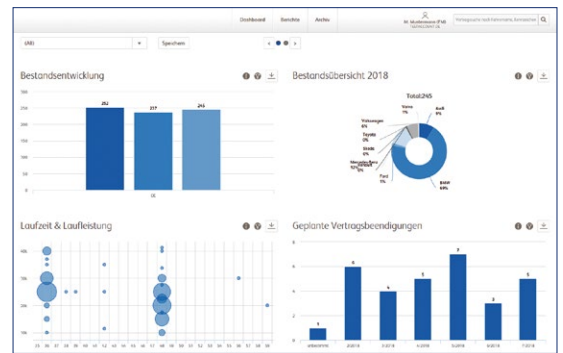

Mit Alphabet View behalten Sie den Überblick und die volle Kontrolle über die wichtigsten Fakten und Informationen – und werden entlastet: Alphabet View liefert Ihnen aktuelle und relevante Fuhrparkdaten sowie individuelle Reportings zum Zweck der Analyse und Information.

Und das Beste: Für Sie als Kunde ist Alphabet View kostenlos.

In 5 Minuten kann viel passieren

Gut zu wissen, was: Mit Alphabet View

Alphabet View liefert Ihnen in Echtzeit die wichtigsten Informationen über Ihre Flotte. So können Sie sicher sein, jederzeit den Überblick zu behalten: ob zur Bestellanalyse, Kostenkontrolle oder Überprüfung der Vertragsstände – entsprechend Ihren Vorgaben liegen Ihnen jederzeit alle relevanten Daten zur stichhaltigen Auswertung und kompetenten Analyse vor. Damit Ausreißer auch dauerhaft nur Einzelfälle bleiben.

Nutzen Sie die Vorteile von Alphabet View für mehr Komfort und Überblick – 24 Stunden am Tag.

- ✓ Für zeitpunkt- und zeitraumbezogene Auswertungen
- ✓ Zur regelmäßigen Bestandsanalyse
- ✓ Für Revolvinglisten:
 - Mit frühzeitigen Informationen über auslaufende Verträge
 - Als Hilfestellung zur Fahrzeugauswahl
- ✓ Vereinfachte Ursachenerkennung mithilfe von Ausreißeranalysen
- ✓ Zur Erstellung individueller Reports:
 - Fahrzeugbestellungen und Verträge (Zugänge und Laufzeiten)
 - Fuhrparkzusammensetzung (Hersteller- und Modellübersicht)
 - Hochrechnungen zu Fahrleistungen, CO₂- und Kraftstoffverbrauch
 - Zur Aufbereitung nach individuellen Auswahlkriterien sowie Vergabe von Zugangsberechtigungen
 - Zum einfachen Abonnieren von Reports (das System informiert automatisch über neue Reports)

Reportingübersicht: Bestehende Reports mit einem Klick auswerten lassen.

Das Wichtigste auf einen Blick

Wichtige Kennzahlen wie zum Beispiel Daten zur Bestandsübersicht, die Verteilung der Laufzeit/Laufleistung oder zukünftige Vertragsbeendigungen werden in einem Dashboard übersichtlich und optisch ansprechend dargestellt.