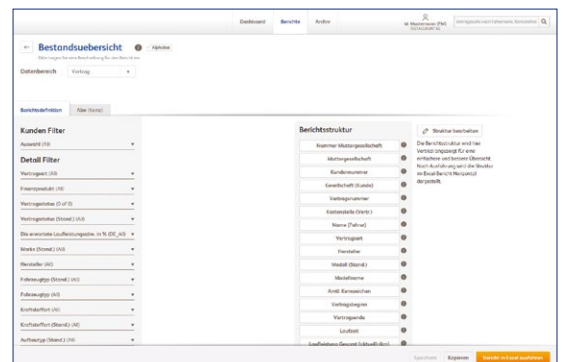

Nutzen Sie die Vorteile von Alphabet View für mehr Komfort und Überblick – 24 Stunden am Tag.

- ✓ Für zeitpunkt- und zeitraumbezogene Auswertungen
- ✓ Zur regelmäßigen Bestandsanalyse
- ✓ Für Revolvinglisten:
 - Mit frühzeitigen Informationen über auslaufende Verträge
 - Als Hilfestellung zur Fahrzeugauswahl
- ✓ Vereinfachte Ursachenerkennung mithilfe von Ausreißeranalysen
- ✓ Zur Erstellung individueller Reports:
 - Fahrzeugbestellungen und Verträge (Zugänge und Laufzeiten)
 - Fuhrparkzusammensetzung (Hersteller- und Modellübersicht)
 - Hochrechnungen zu Fahrleistungen, CO₂- und Kraftstoffverbrauch
 - Zur Aufbereitung nach individuellen Auswahlkriterien sowie Vergabe von Zugangsberechtigungen
 - Zum einfachen Abonnieren von Reports (das System informiert automatisch über neue Reports)

Übersichtsdashboard: Alle wichtigen Informationen auf einen Blick.

Reportname	Kategorie	Übersicht	Erstellt von	Erstellt am	Aktuell
Hersteller	Kategorie	Übersicht	Admin	2014-01-01	
Bestandsübersicht	Kategorie	Übersicht	Admin	2014-01-01	
Herstellerübersicht	Kategorie	Übersicht	Admin	2014-01-01	
Durchschnittswerte	Kategorie	Übersicht	Admin	2014-01-01	
Fahrung/Reisung	Kategorie	Übersicht	Admin	2014-01-01	
Fahrer/Verwaltung	Kategorie	Übersicht	Admin	2014-01-01	
Alle	Kategorie	Übersicht	Admin	2014-01-01	
Herstellerübersicht	Kategorie	Übersicht	Admin	2014-01-01	
Report annehmen	Kategorie	Übersicht	Admin	2014-01-01	
Hersteller	Kategorie	Übersicht	Admin	2014-01-01	
Herstellerübersicht	Kategorie	Übersicht	Admin	2014-01-01	
Hersteller	Kategorie	Übersicht	Admin	2014-01-01	
Hersteller	Kategorie	Übersicht	Admin	2014-01-01	

Reportingübersicht: Bestehende Reports mit einem Klick auswerten lassen.

Das Wichtigste auf einen Blick

Wichtige Kennzahlen wie zum Beispiel Daten zur Bestandsübersicht, die Verteilung der Laufzeit/Laufleistung oder zukünftige Vertragsbeendigungen werden in einem Dashboard übersichtlich und optisch ansprechend dargestellt.